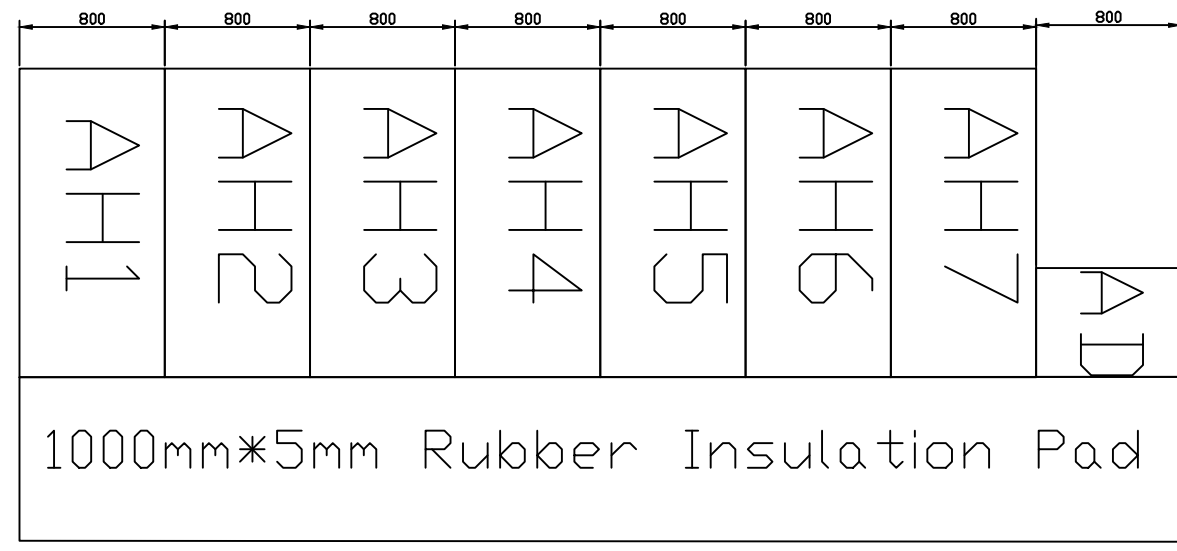

11KV SWITCHGEAR+DC Panel 40AH

Cabinet Layout

Front

		产品型号 Model		KYN28A-12		 河南省三禾电气有限公司 三禾电气 HENAN SANHE ELECTRICAL CO., LTD SANHE DIANQI	
		所属代号 Own code					
标记 Mark	修改内容 Modifications	日期 Date		11KV Layout			
设计 Design	标准 Standard						
校对 Proofreading	审定 Validation						
		图样标记 Pattern number		重量 Weight	比例 Proportional		G191016-XT101
审核 Audit	日期 Date	共 1 页 Total Page		第 1 页 Article Page			